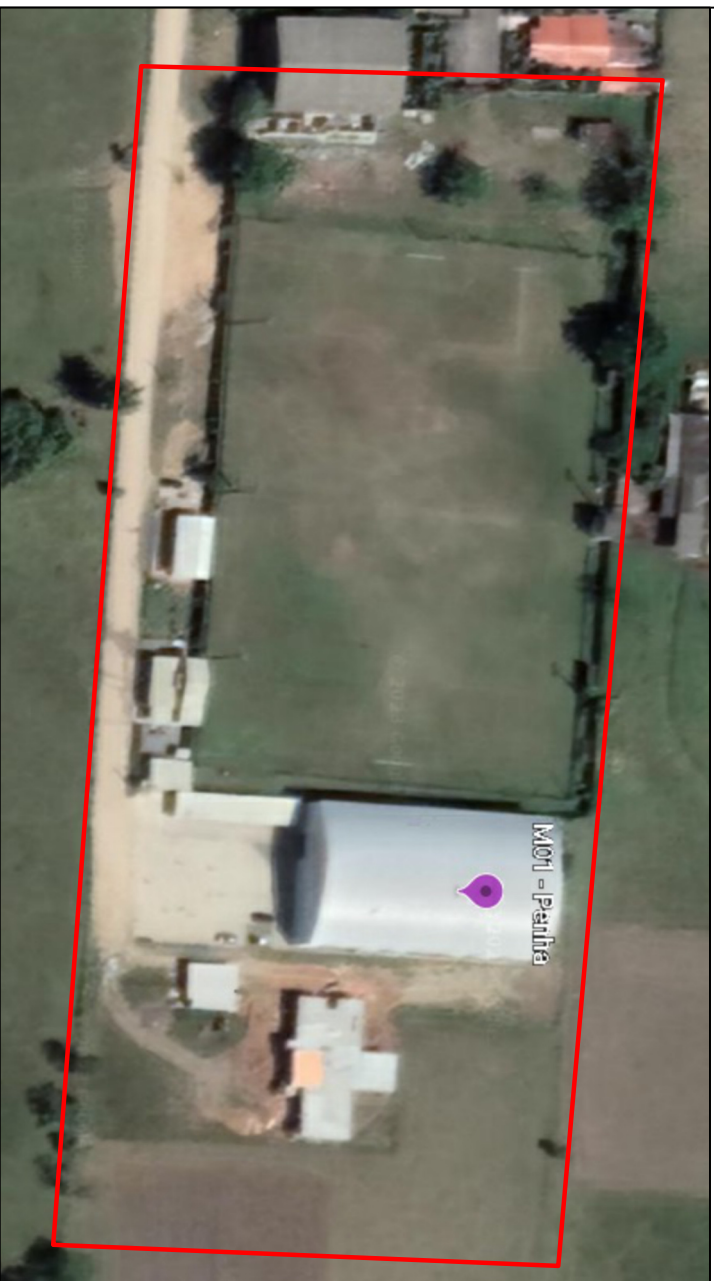

ESTADO DE SANTA
CATARINA

MUNICÍPIO DE PAULO LOPES

ÁREA DE RISCO METEOROLÓGICO

Identificador: M01

Bairro: Penha

Coordenadas: 6.893,387,6428m

725.082,5297m

Risco: Vendaval

MAPA DE LOCALIZAÇÃO

REGISTROS FOTOGRAFICOS